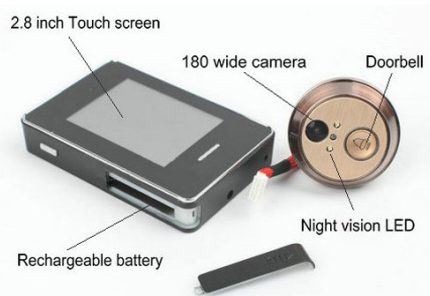

Portier écran LCD tactile 2.8' vision de nuit (Lot 5 pcs)

Référence PORTPH2

Lot de 5 portiers.

Ce portier est muni d'une petite caméra permettant de visualiser la personne qui vient de sonner.

Le portier possède un écran couleur de 2.8' (7.11 cm de diagonale) pour la visualisation du visiteur.

Vision de nuit par led infrarouge pour voir le visiteur, même dans l'obscurité.

Angle de vision de 180.

Fonction sonnette de porte

Le portier comprend un emplacement pour carte micro-SD jusqu'à 32 Go et enregistrer des vidéos. Batterie rechargeable intégrée.

Portier interphone avec moniteur filaire 7' - Modèle PORTCM2

Référence PORTCM2

Ce portier est composé d'une unité extérieure avec caméra, et d'un moniteur de contrôle avec écran LCD 7' (17.78 cm) de diagonale). Vous pourrez voir de chez vous qui sonne à la grille d'entrée.